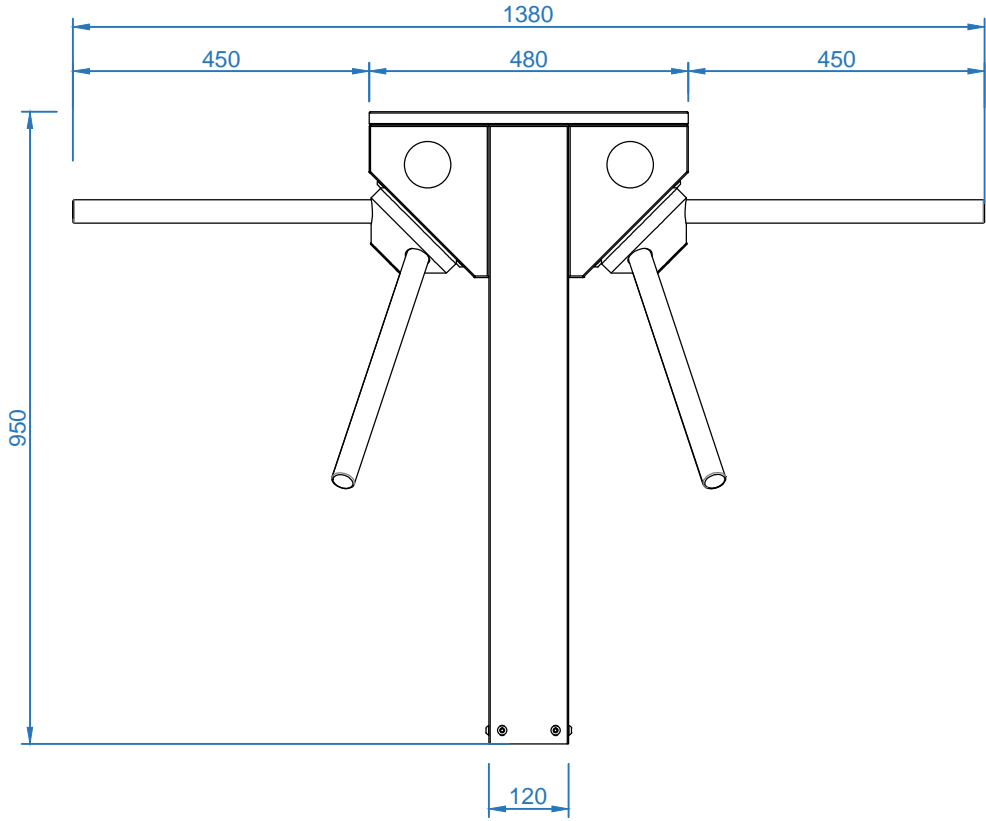

1 2 3 4 5 6 7 8

A  
B  
C  
D  
E  
F

A  
B  
C  
D  
E  
F

TOLERANS (mm)	2 - 3
ÖLÇÜ (mm)	100 - 1500

DOSYA ADI		KAĞIT	A4	ÖLÇÜ	1/1
ÇİZİM NO					
ÇİZEN	Ö.KANSIZ				
REVİZYON					
TARİH					
MODEL KODU	SC 212D				

1 2 3 4 5 6 7 8