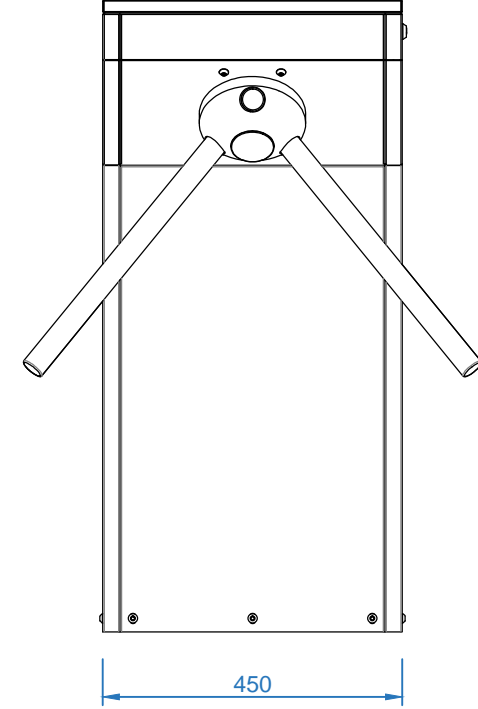

1 2 3 4 5 6 7 8

A  
B  
C  
D  
E  
F

A  
B  
C  
D  
E  
F

TOLERANS (mm)	2 - 3
ÖLÇÜ (mm)	100 - 1500

DOSYA ADI		KAĞIT	A4	ÖLÇÜ	1/1
ÇİZİM NO					
ÇİZEN	Ö.KANSIZ				
REVİZYON					
TARİH					
MODEL KODU	SC 212D				