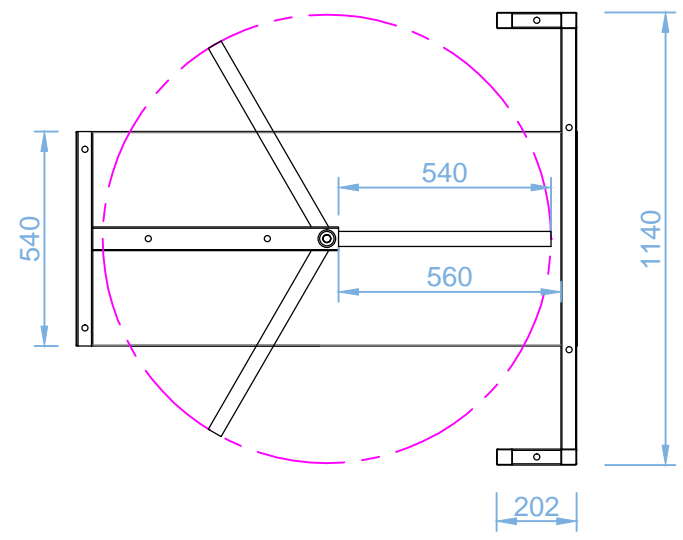

1 2 3 4 5 6 7 8

TOLERANS (mm)	2 - 3
ÖLÇÜ (mm)	100 - 1500

DOSYA ADI		KAĞIT	A4	ÖLÇÜ	1/1
ÇİZİM NO					
ÇİZEN	Ö.KANSIZ				
REVİZYON					
TARİH		MODEL KODU	SC 332		

A B C D E F

1 2 3 4 5 6 7 8