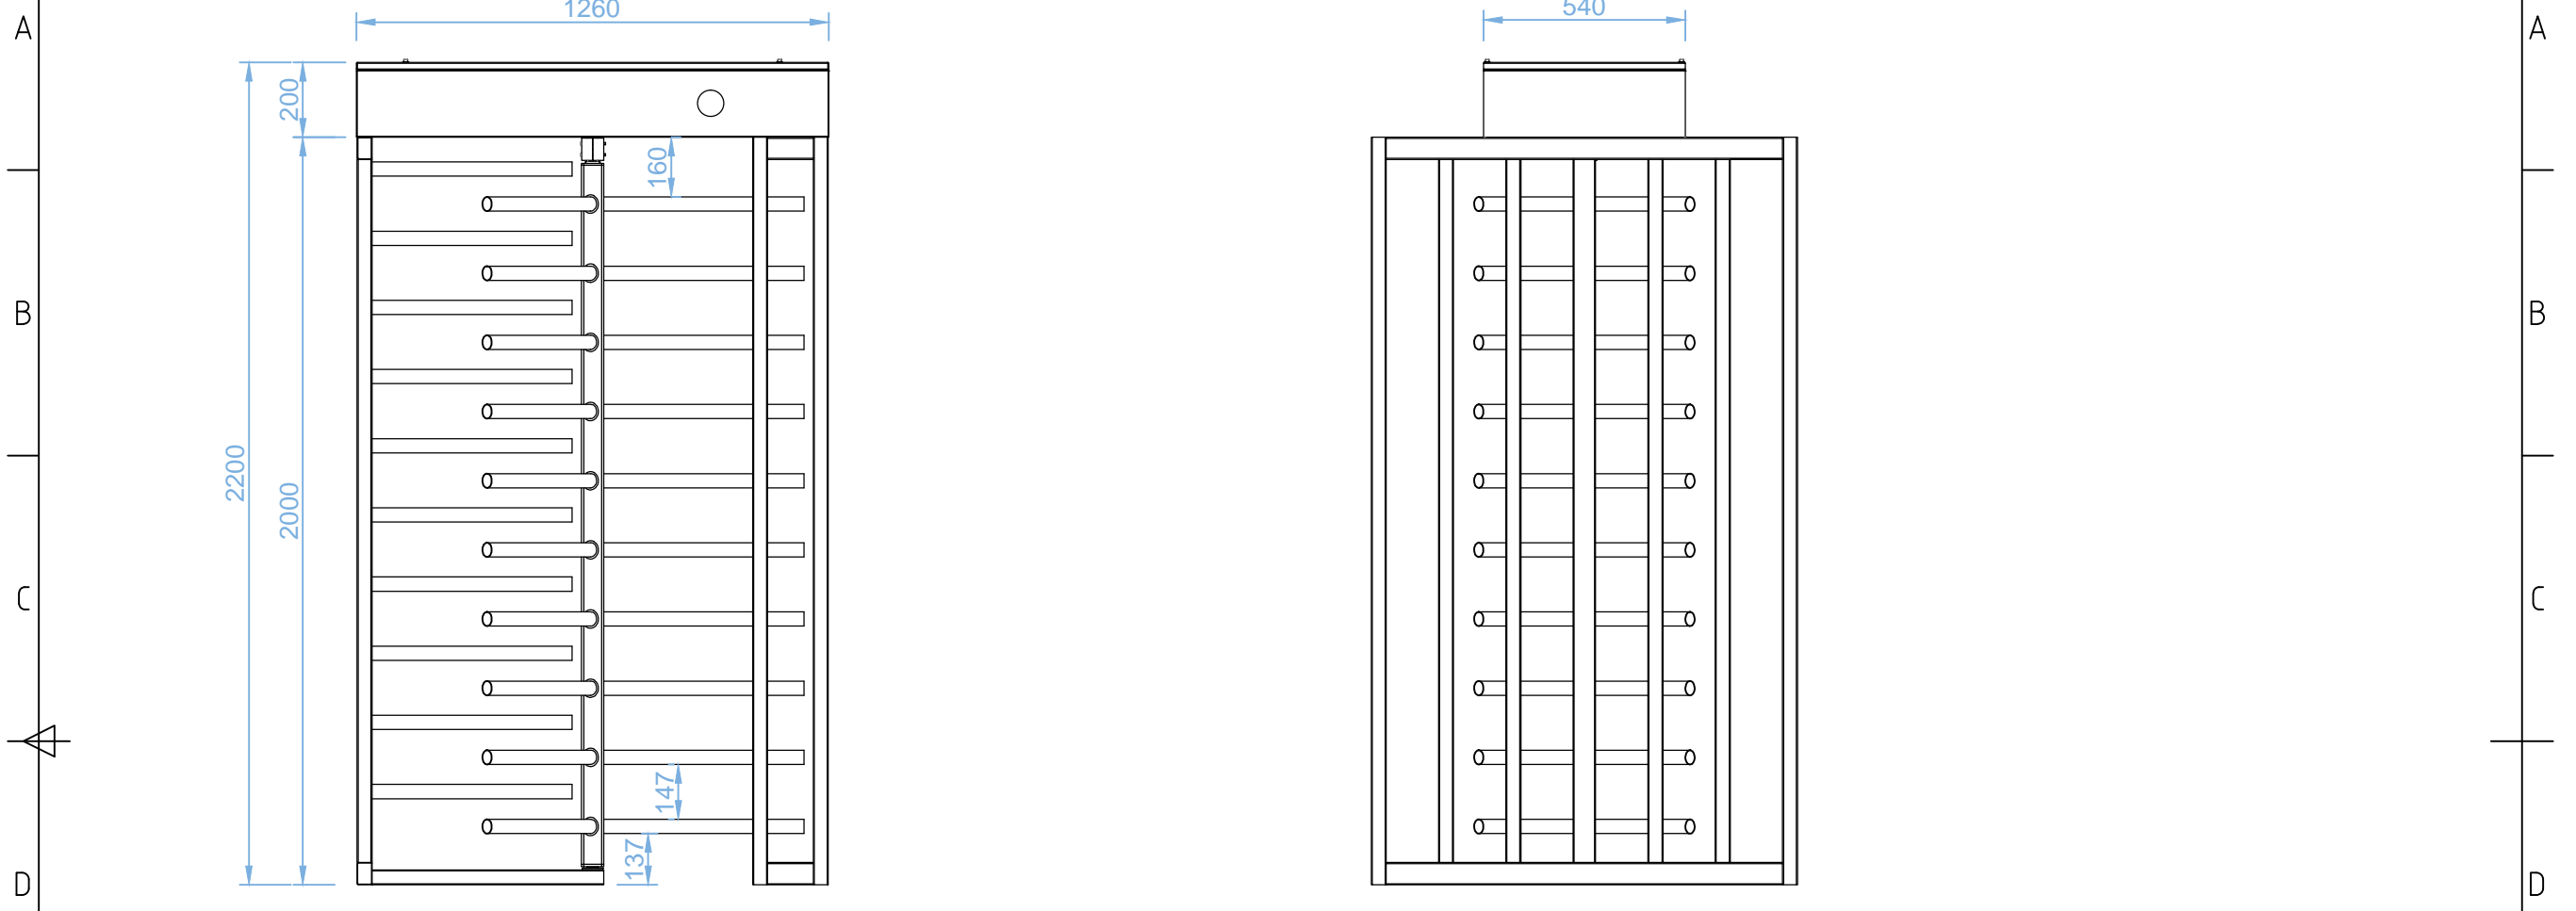

1 2 3 4 5 6 7 8

TOLERANS (mm)	2 - 3
ÖLÇÜ (mm)	100 - 1500

DOSYA ADI		KAĞIT	A4	ÖLÇÜ	1/1
ÇİZİM NO					
ÇİZEN	Ö.KANSIZ				
REVİZYON					
TARİH		MODEL KODU	SC 332		

A B C D E F

1 2 3 4 5 6 7 8